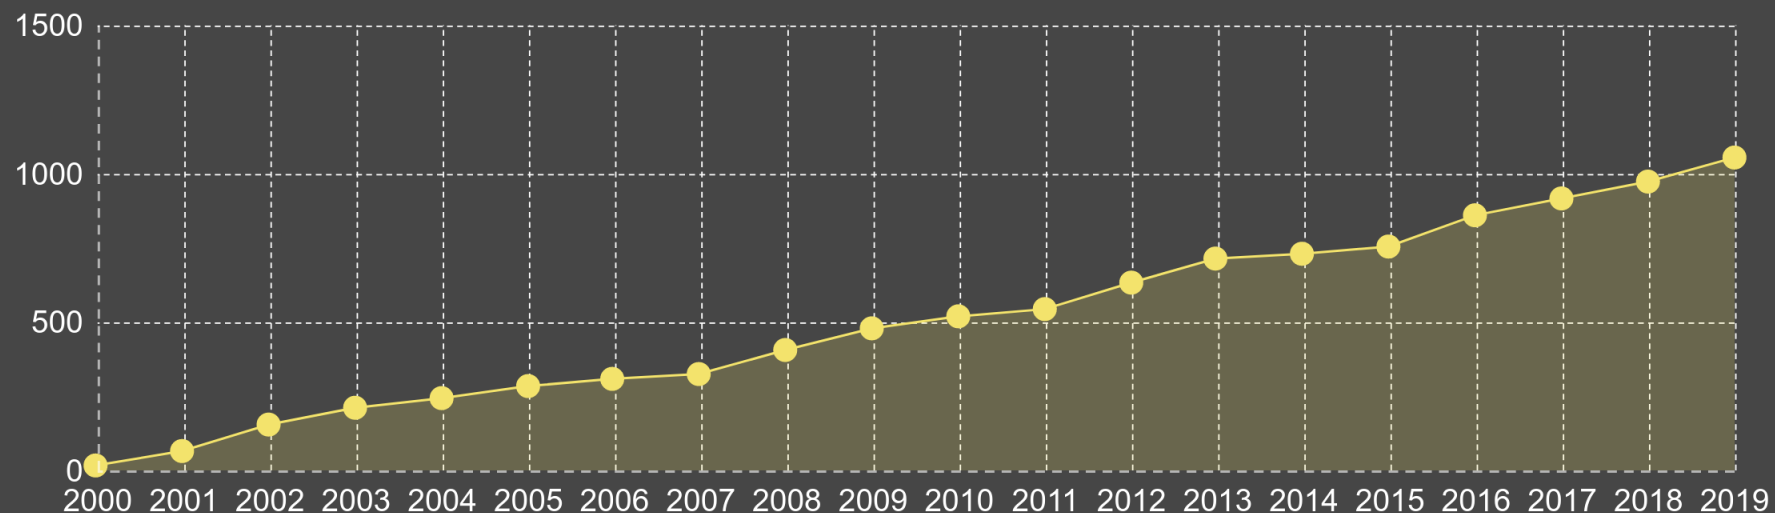

*AGRONOMIS KONSULTANTS - SĒLIUGRUPAS VADĪTĀJS RŪDOLFS  
JAKS*

*2019. gada 20. novembris*

**LATRAPS**

100% LATVIJAS  
LAUKSAIMNIEKU UZŅĒMUMS

2000. gada 22. aprīlī 12 Zemgales zemnieki apvienojās, lai izveidotu kooperatīvu LATRAPS

No 12 zemnieku kooperatīva LATRAPS izaudzis par lielāko lauksaimniecības uzņēmumu ar 1052 biedriem

■ BIEDRU PIEAUGUMS

**LATRAPS**