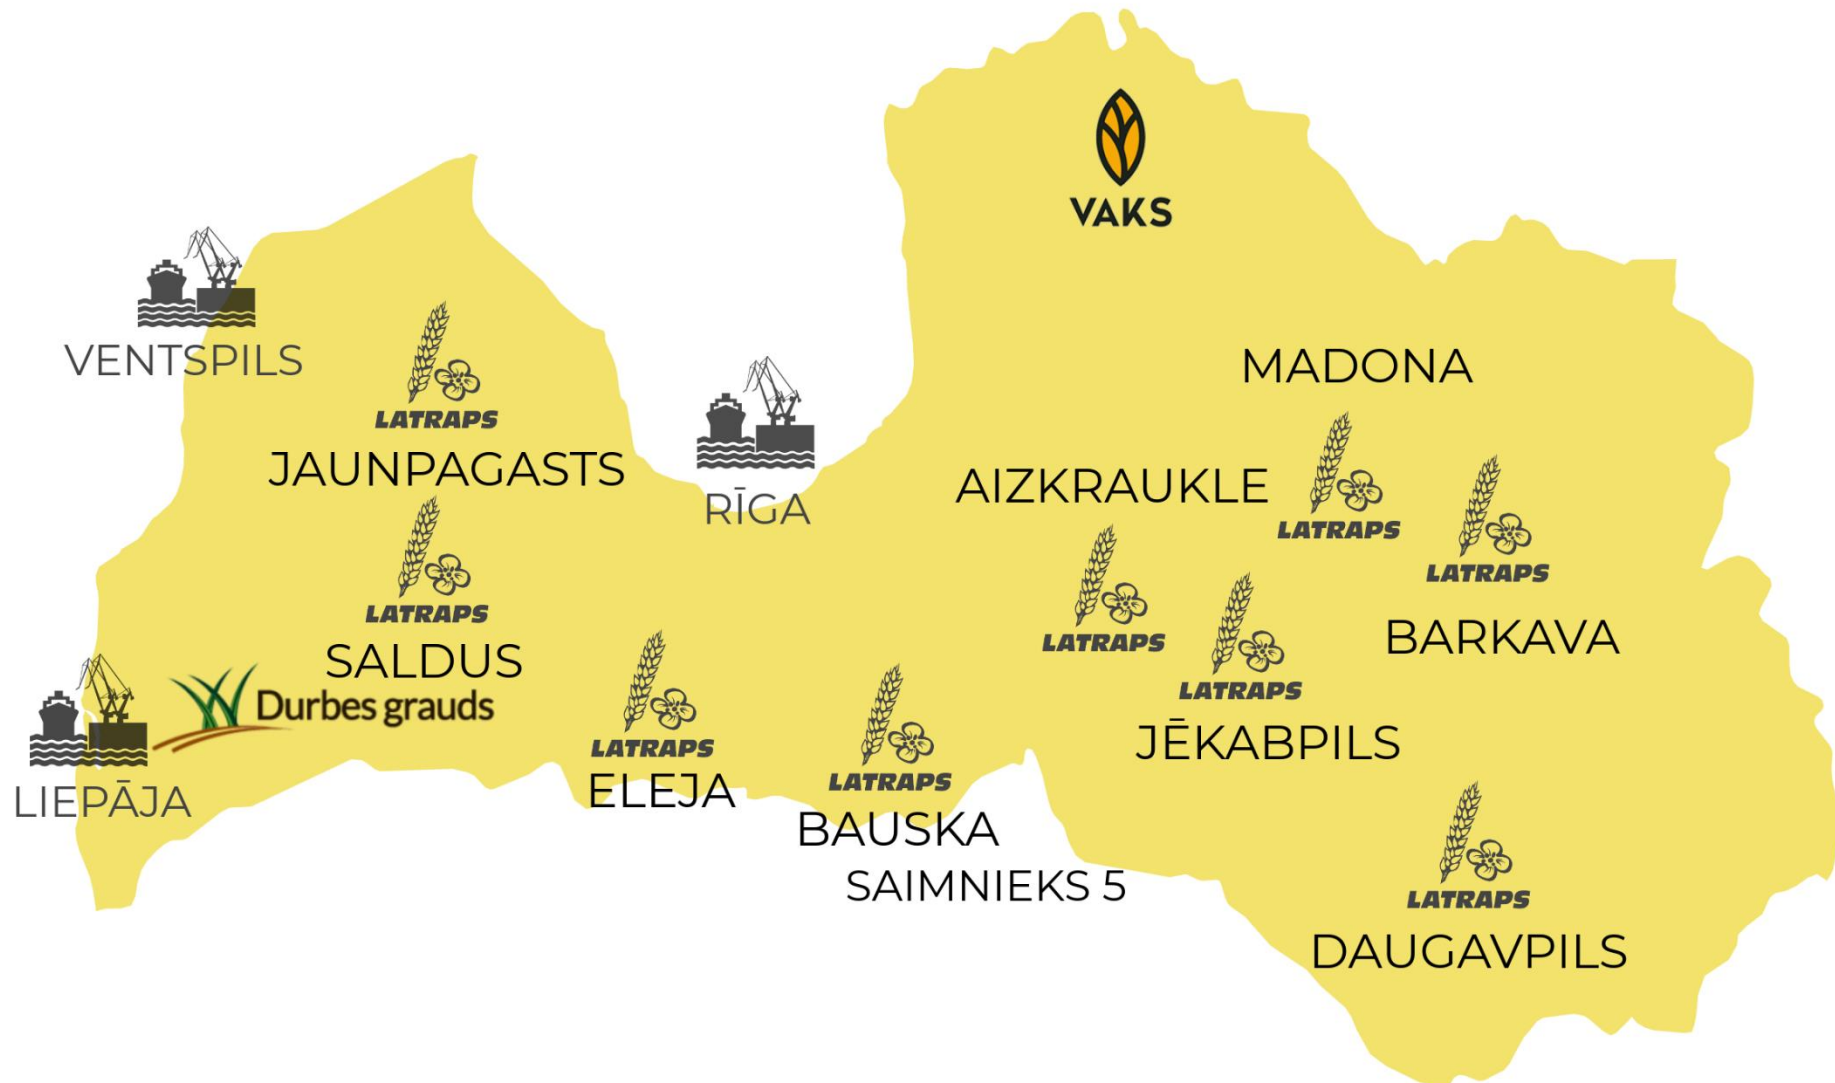

*AGRONOMIS KONSULTANTS - SĒLIUGRUPAS VADĪTĀJS RŪDOLFS  
JAKS*

*2019. gada 20. novembris*

**LATRAPS**

100% LATVIJAS  
LAUKSAIMNIEKU UZŅĒMUMS

2000. gada 22. aprīlī 12 Zemgales zemnieki apvienojās, lai izveidotu kooperatīvu LATRAPS

No 12 zemnieku kooperatīva LATRAPS izaudzis par lielāko lauksaimniecības uzņēmumu ar 1052 biedriem

■ BIEDRU PIEAUGUMS

**LATRAPS**

# LATRAPS APVIENO ZEMNIEKUS NO VISAS LATVIJAS **1052 BIEDRI**

■ ZEMGALE (44.63%) ■ LATGALE (33.59%) ■ KURZEME (15.72%) ■ VIDZEME (6.05%)

**LATRAPS**

GRAUDU  
PIRMAPSTRĀDES  
KOMPLEKSI

***LATRAPS***

# GRAUDU PIENĒMŠANAS PUNKTI

**LATRAPS**